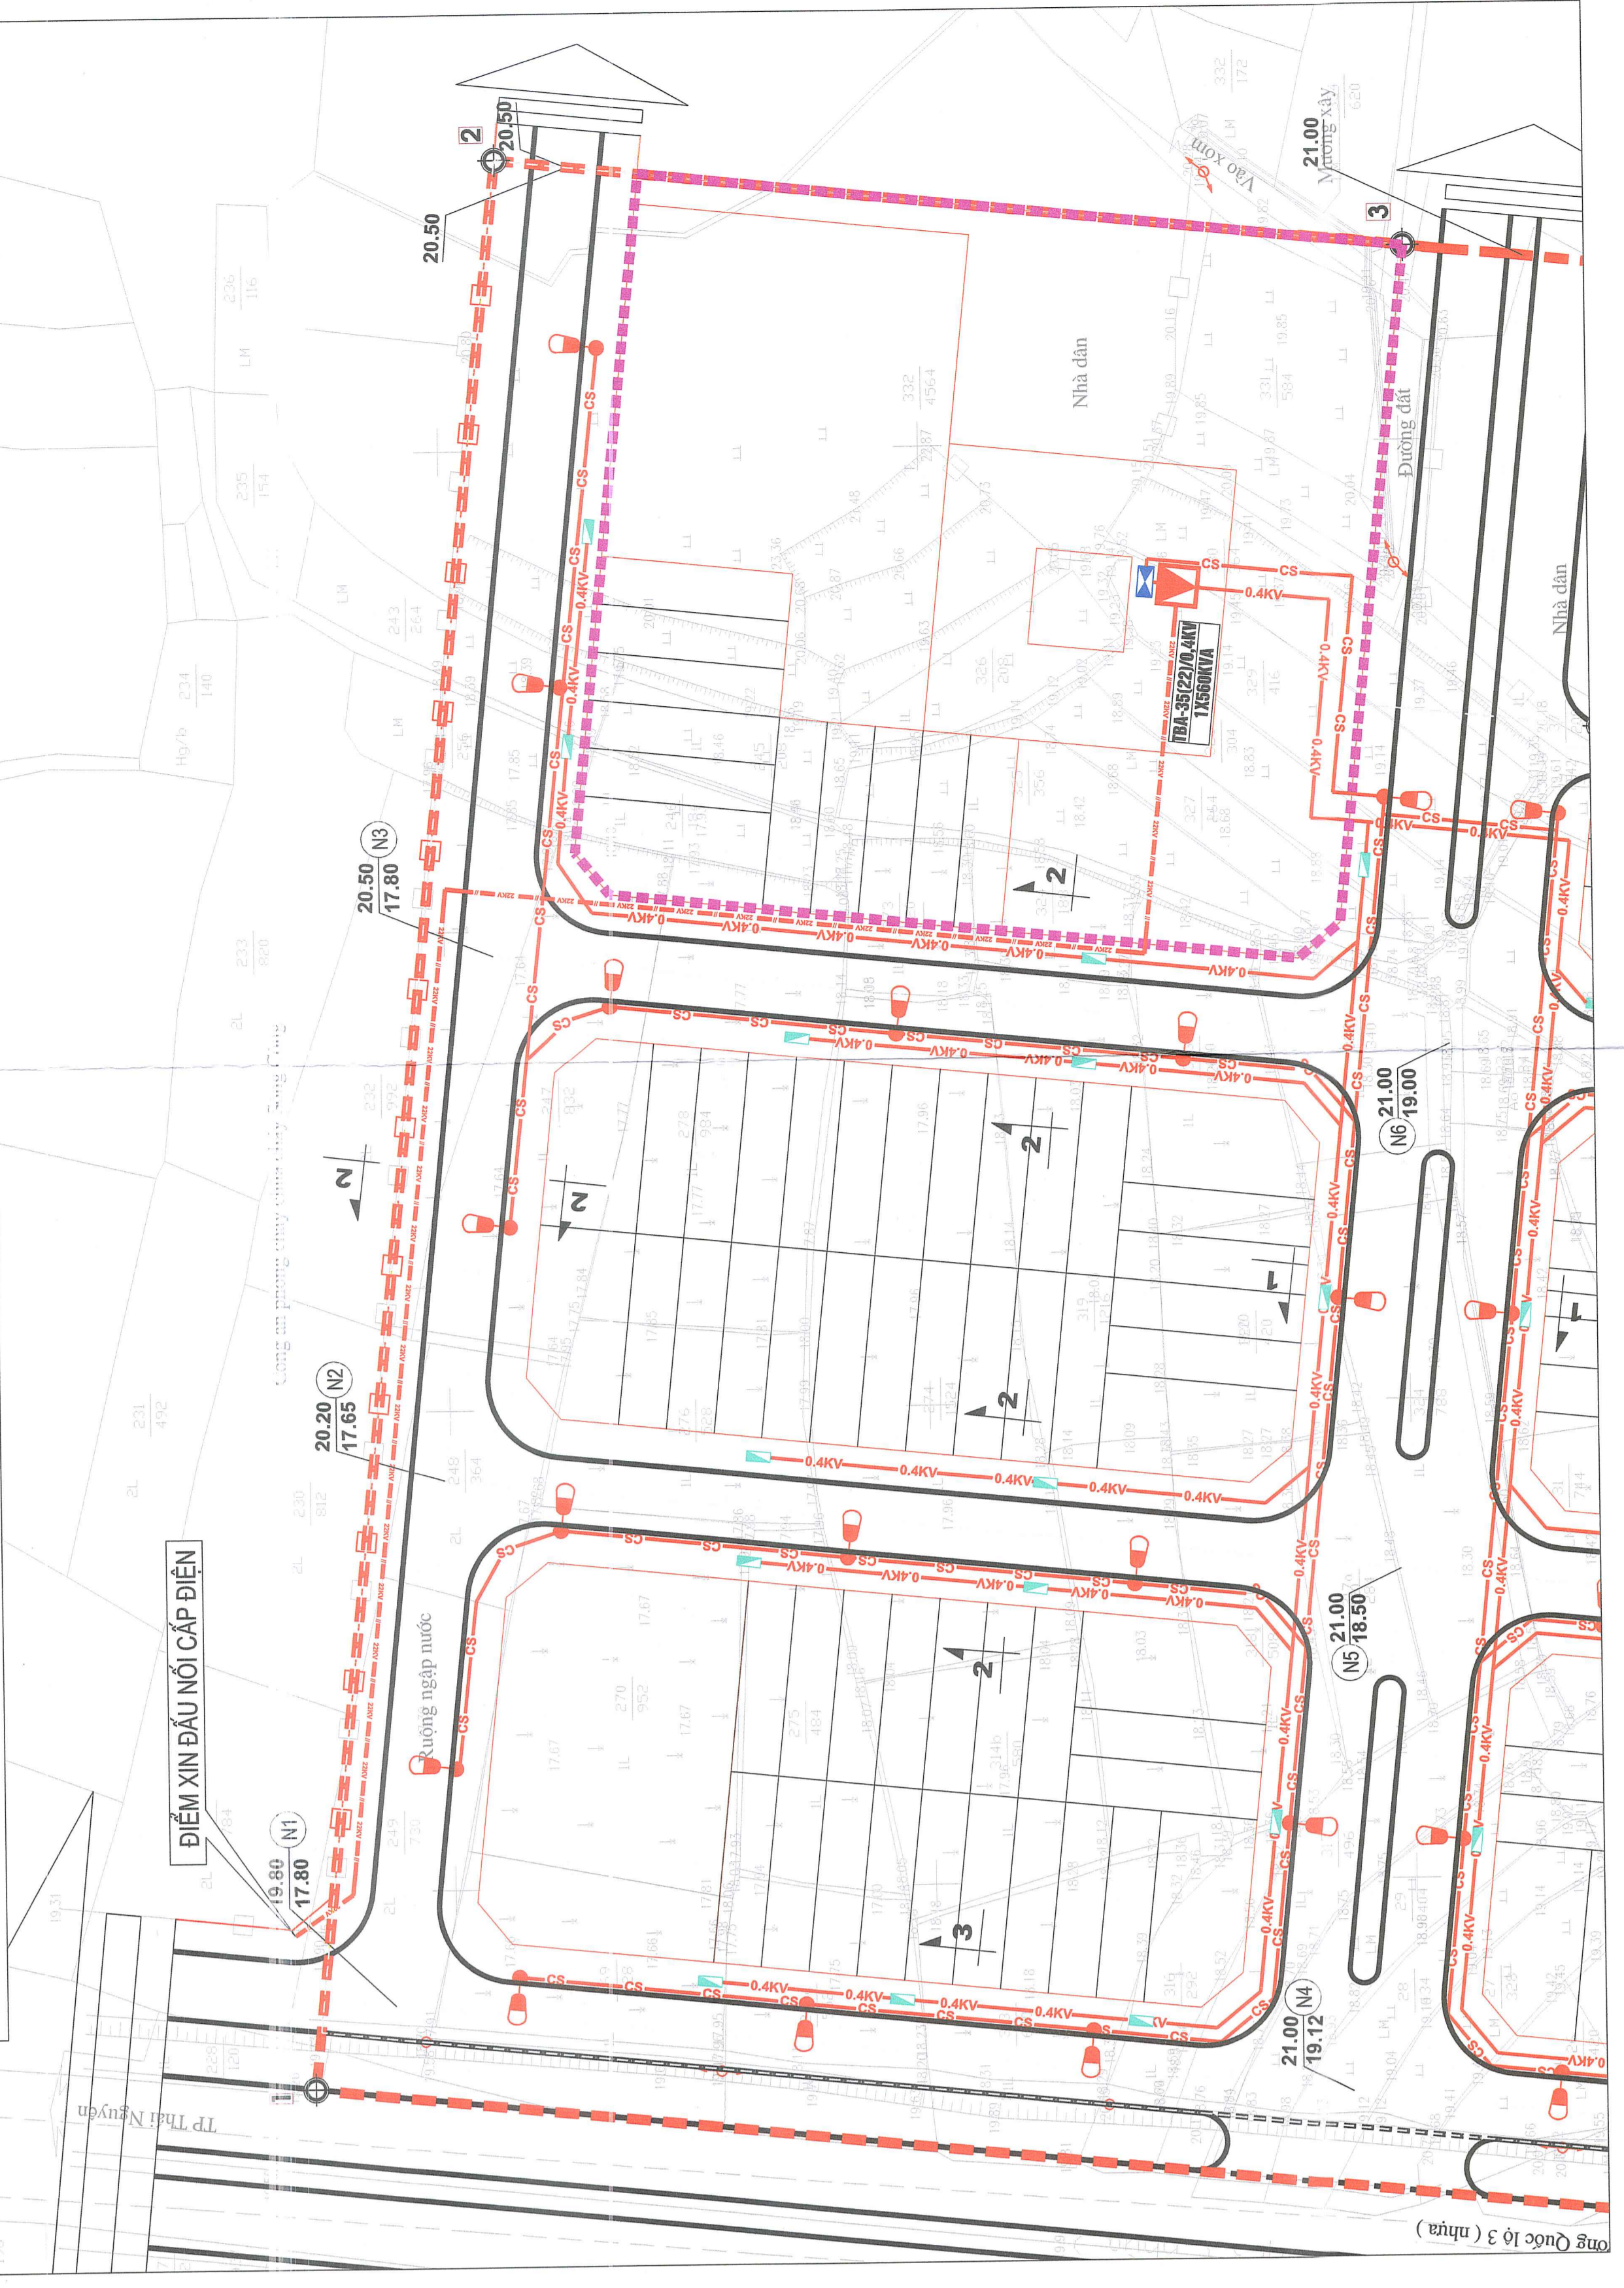

VỊ TRÍ ĐIỀU CHỈNH KHU VỰC 01 QUY HOẠCH TỔNG MẶT BẰNG CẤP ĐIỆN - CHIẾU SÁNG SAU ĐIỀU CHỈNH CỤC BỘ

PHÒNG KINH TẾ - RA TẮNG VÀ BỎ TRỪ
THAM ĐỊNH
Theo văn bản S.62/BC-ATK.AT
Ngày: 05 tháng 02 năm 2024
Người tham định ký tên

CƠ QUAN THẨM ĐỊNH: UBND PHƯỜNG SÔNG CÔNG		HỌ TÊN: NGUYỄN VĂN ANH		MÃ SỐ: 144.2024	
CHỦ ĐẦU TƯ: CÔNG TY TNHH SẢN XUẤT, LẬP RÁP TỰA NGUYÊN		HỌ TÊN: NGUYỄN VĂN ANH		MÃ SỐ: 144.2024	
CÔNG TRÌNH: BIỂU CHỈNH CỤC BỘ QUY HOẠCH CHIẾU SÁNG VÀ LƯU KHIU TỐ HỢP DỊCH VỤ, TRUNG BAY SẢN PHẨM NHÀ Ở TẠI PHƯỜNG CẨM THÀNH PHƯỚC SÔNG CÔNG, TỈNH THÁI NGUYÊN (MAY LÁ PHƯỜNG SÔNG CÔNG, TỈNH THÁI NGUYÊN)					
BỘ LƯU KHIU TỐ HỢP DỊCH VỤ, TRUNG BAY SẢN PHẨM NHÀ Ở TẠI PHƯỜNG CẨM THÀNH PHƯỚC SÔNG CÔNG, TỈNH THÁI NGUYÊN					
TÊN BẢN VẼ: BẢN ĐỒ QUY HOẠCH CẤP ĐIỆN - CHIẾU SÁNG					
BẢN VẼ: OH-13	CHẾP: TỶ LỆ: 1:1000	MÃ SỐ: 144.2024		NGÀY: 05/02/2024	
THIẾT KẾ	KS. NGUYỄN VĂN ANH VIỆT	CHỮ ĐÓNG		CHỮ ĐÓNG	
CHỖ TRỤ	KS. NGUYỄN VĂN ANH VIỆT	CHỮ ĐÓNG		CHỮ ĐÓNG	
CHỖ KIỂM TRA	KS. NGUYỄN VĂN ANH VIỆT	CHỮ ĐÓNG		CHỮ ĐÓNG	
GIÁM ĐỐC ĐƠN VỊ THIẾT KẾ: THS.KS. TRƯƠNG XUÂN MẠO					
CÔNG TY TNHH TƯ VẤN ĐẦU TƯ XÂY DỰNG VÀ THIẾT KẾ ĐỊA CHỈ: SỐ 40/2 BẠCH HẠNH, PHƯỜNG SÔNG CÔNG, TỈNH THÁI NGUYÊN MÃ SỐ: 144.2024					

1. **KÝ HIỆU**
2. RANH GIỚI QUY HOẠCH
   - RANH GIỚI DỰ ÁN
   - RANH GIỚI PHẠM VI ĐIỀU CHỈNH CỤC BỘ
   - TUYẾN CẤP TRUNG THẾ
   - TUYẾN CẤP CHIẾU SÁNG ĐỊNH HƯỚNG
   - CỘT BÊN CHIẾU SÁNG ĐƯỜNG
   - TUYẾN CẤP HẠ THẾ 0.4KV
   - TRẠM BIẾN ÁP 220V/4KV ĐỊNH HƯỚNG
   - TỦ ĐIỀU KHIỂN CHIẾU SÁNG
   - TỦ HẠ THẾ
   - CỘT BÊN CHIẾU SÁNG SẢN YUEN